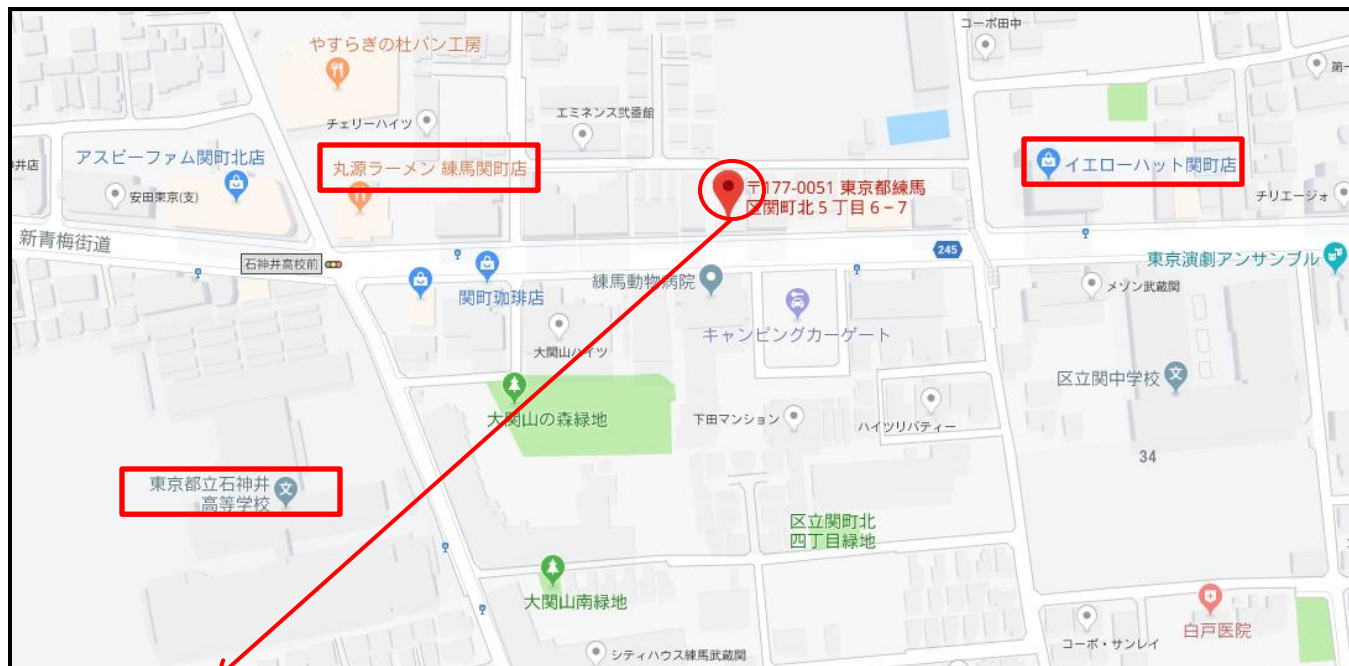

開講日
6月3日 日 11:00～12:00
6月12日 火 11:00～12:00

☎03-6313-5915

まちゼミねりま

講義会場のご案内

会場は新青梅街道沿い、丸源ラーメン近く、「アウトドアカフェ ヒュッテ」とで講義を行います。

アウトドアカフェ ヒュッテ(練馬区関町北5丁目6-7)

当日はまちゼミののぼりを目印にお越しください。 →

キャンピングカーレンタル専門
 ■CAMPINGCARGETE《キャンピングカーゲート》■
 ~キャンピングカーのある生活~
 ■貸出場所:練馬区関町北4-33-35